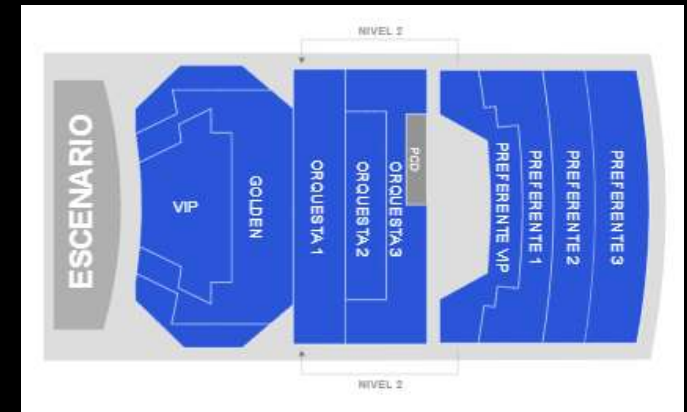

TEATRO TELCEL

EL REY LEÓN

DOMINGO 15 DE MARZO
13:00 HRS

Banamex Presenta:

Disney
EL REY LEÓN

**EL MUSICAL #1
DEL MUNDO**

ELREYLEONELMUSICAL.MX

SECCIÓN	PRECIO TICKETMASTER	PRECIO CON DESCUENTO
GOLDEN	\$2,728.00	\$1,615.00
ORQUESTA 1	\$2,356.00	\$1,428.00
ORQUESTA 2	\$1,984.00	\$1,242.00